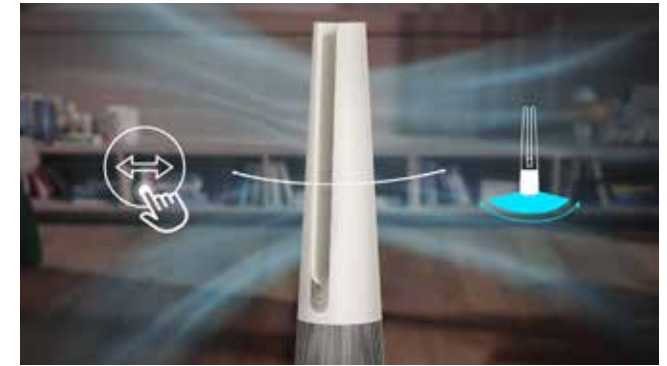

Chế độ luồng gió 2 chiều

LG AeroTower Hit không chỉ là máy lọc không khí mà còn tích hợp chức năng quạt. Giúp bạn tận hưởng làn gió mát lành mọi lúc, mọi nơi với 2 chế độ thổi tùy vào mục đích sử dụng.

Tự nhiên

Giúp bạn cảm nhận sự dễ chịu như đang tận hưởng gió trời.

Góc rộng

Làn gió tỏa đi mọi góc ngách cho không gian lớn

Thổi không khí trong lành đến mọi ngóc ngách trong phòng

Aero Tower Hit được tích hợp tính năng phân tán gió theo từng góc xoay. Với 4 tùy chỉnh góc độ xoay nhẹ nhàng từ 45°, 60°, 90° đến 140° giúp bạn dễ dàng lựa chọn theo từng không gian phù hợp.

Chế độ xoay nhẹ nhàng đưa không khí di chuyển theo các góc độ xoay khác nhau giúp bạn và mọi người đều tận hưởng làn gió trong lành trong sự thoải mái.

Thiết kế cho sức khỏe - Đảm bảo bầu không khí sạch quanh năm.