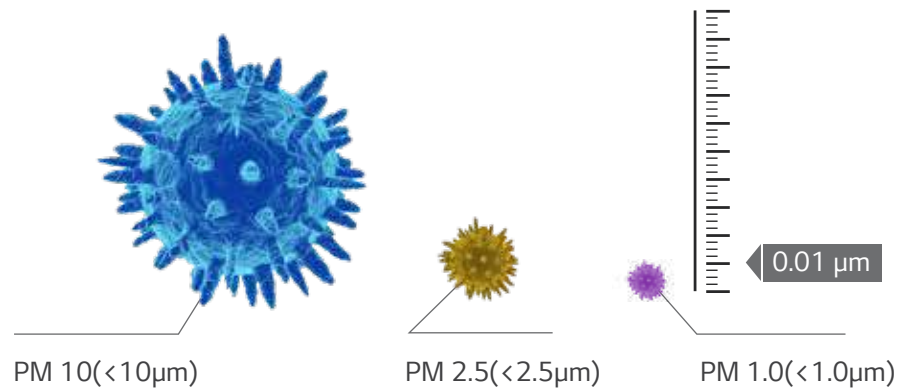

Tiện dụng hơn với ứng dụng **LG ThinQ™**

Điều khiển thông minh với app **LG ThinQ™**

Ngoài việc bấm trực tiếp trên màn hình thị và điều khiển từ xa bạn có thể điều chỉnh và lựa chọn các chức năng của máy hoặc theo dõi chất lượng không khí thông qua app LG ThinQ trên Smartphone mọi lúc, mọi nơi.