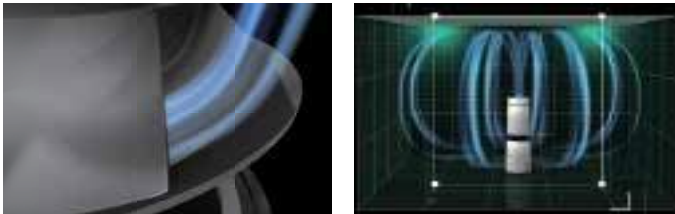

Không gian yên tĩnh hơn, công năng mạnh mẽ hơn
với công nghệ quạt máy bay Boeing 747

Công nghệ quạt máy bay Boeing 747

Puricare 360° là lựa chọn hàng đầu cho những không gian rộng cần sự yên tĩnh bởi được áp dụng công nghệ sản xuất quạt máy bay Boeing 747 của NASA kết hợp thiết kế cánh quạt hình răng cưa, để giảm lực cản không khí cho hiệu quả lọc khí mạnh hơn.

Quạt thường