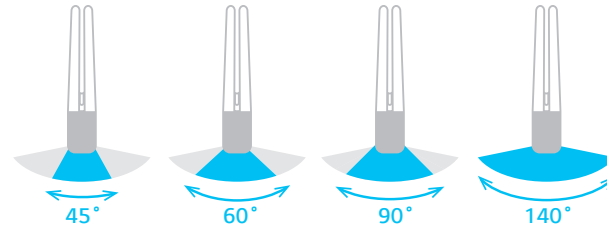

Thổi không khí trong lành đến mọi ngóc ngách trong phòng

Aero Tower Hit được tích hợp tính năng phân tán gió theo từng góc xoay. Với 4 tùy chỉnh góc độ xoay nhẹ nhàng từ 45°, 60°, 90° đến 140° giúp bạn dễ dàng lựa chọn theo từng không gian phù hợp.

Chế độ xoay nhẹ nhàng đưa không khí di chuyển theo các góc độ xoay khác nhau giúp bạn và mọi người đều tận hưởng làn gió trong lành trong sự thoải mái.