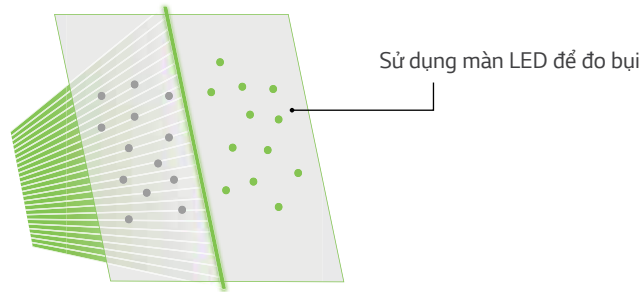

Màn hình LED cùng cảm biến thông minh

Thông tin được hiển thị rõ ràng trên màn hình LCD giúp bạn duy trì chất lượng không khí tốt và luôn cập nhật thông tin về điều kiện không khí trong phòng

Hiển thị nhiệt độ trong phòng

Hiển thị tình trạng Mùi trong nhà

Hiển thị độ ẩm trong nhà