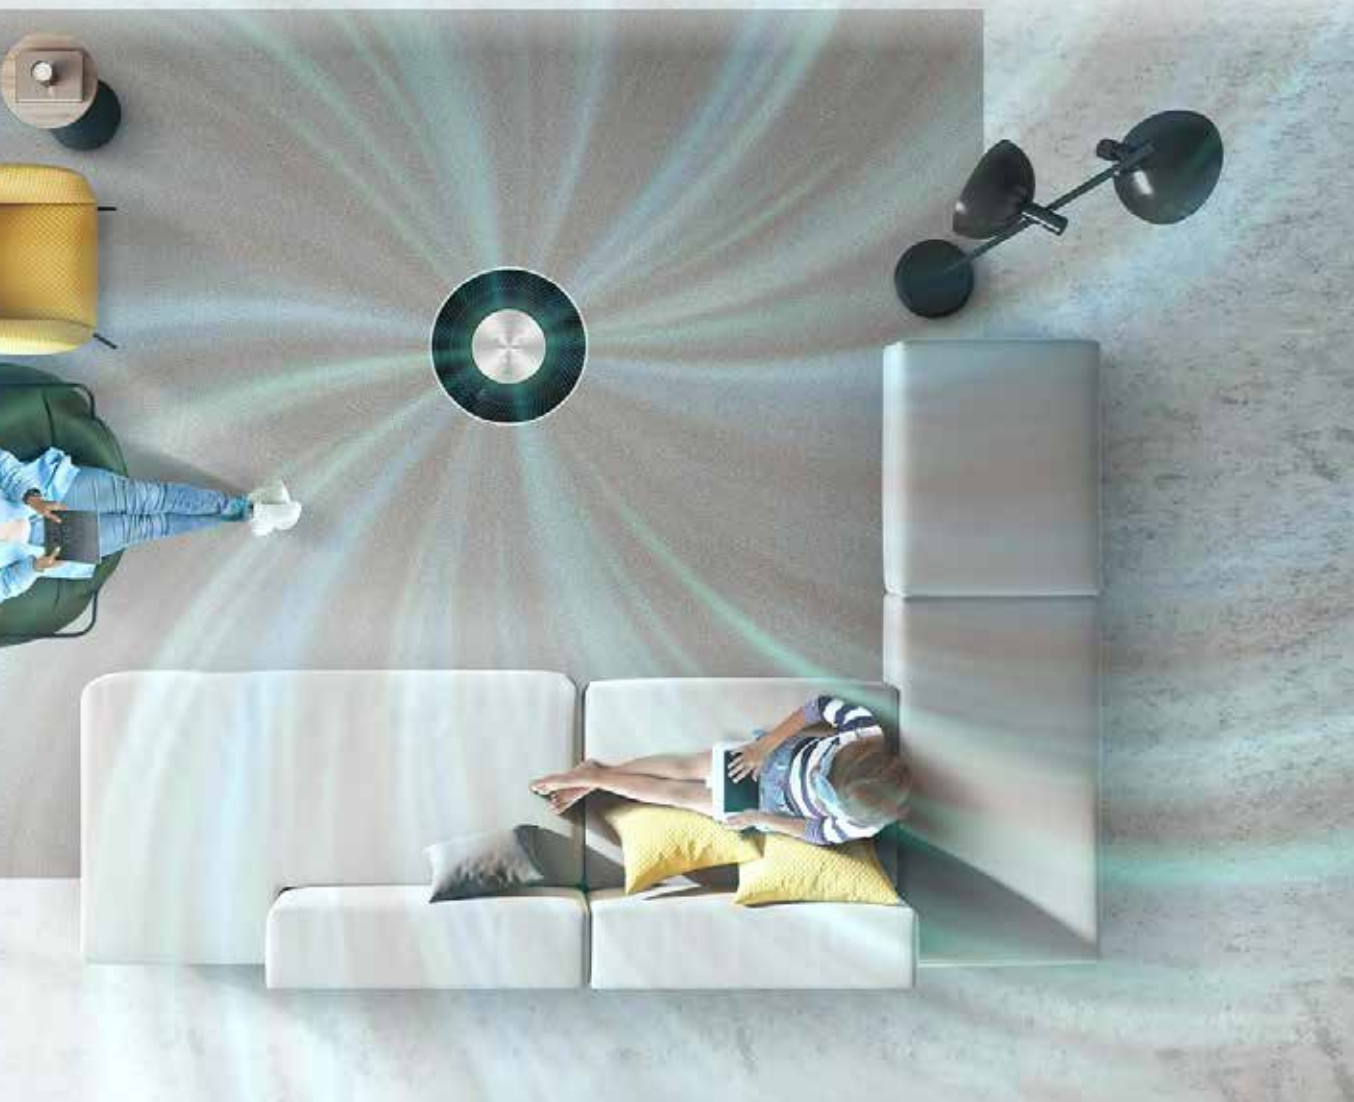

Việc tiêu diệt các virus, vi khuẩn có hại của bộ phát ion đem lại thay đổi tích cực cho sức khỏe của các thành viên trong gia đình.

- Hỗ trợ làm sạch bầu không khí
- Cải thiện hệ hô hấp cho người dùng

Thông minh hơn với Cảm biến PM 1.0