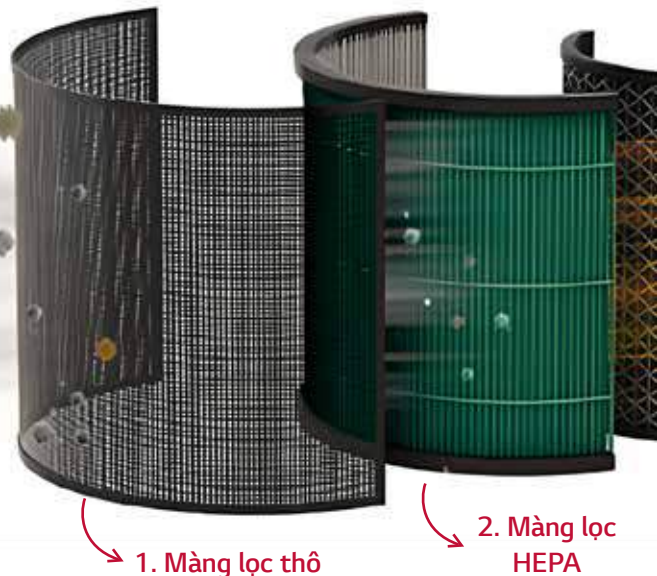

Chất lượng không khí đảm bảo sạch **99,9%** vi khuẩn và **99,999%** bụi mịn PM 0.01 nhờ bộ lọc đa màng

Loại bỏ tối đa vi khuẩn và virus

Hệ thống màng lọc đa màng Safeplus mang lại cho gia đình bạn bầu không khí sạch loại bỏ **99,9%** vi khuẩn và virus.

Bộ lọc 3 lớp: Loại bỏ **99,999%** bụi siêu mịn PM 0.01
Loại bỏ tác nhân gây dị ứng, các khí độc hại bao gồm cả Formaldehyde
Loại bỏ mùi hôi

- Màng lọc thô: loại bỏ các hạt bụi lớn
- Màng lọc HEPA 13 loại bỏ bụi siêu mịn PM 0.01 (bụi mịn có kích thước nhỏ hơn 0,01 μm), hiệu quả lên đến **99,999%**

Ghi chú: Sợi tóc con người có kích thước khoảng 50 μm

- Màng lọc khử mùi hôi và các loại khí độc hại: Amoniac, SO_2 , NO_2 , Formaldehyde, Toluene